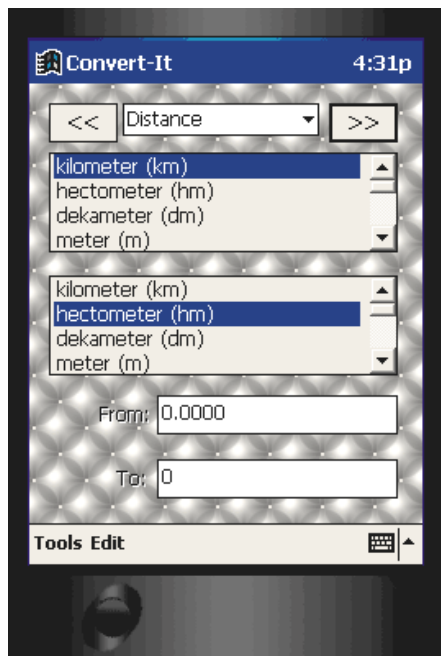

Несколько скриншотов программы:

Convert-It включает в себя большой выбор различных единиц измерения.

Простой и дружелюбный интерфейс программы дает Вам возможность легко переводить величины из одних измерительных систем в другие, при этом Вам не придётся тратить дополнительное время на дополнительное ознакомление с этой программой и необходимость чтения файла помощи.

Цвет/рисунок фона рабочего поля программы настраивается, подобно фону рабочего стола настольного PC. Вы можете выбрать любой фоновый рисунок из коллекции, которая поставляется вместе с программой. Или установить заливкой любой цвет.