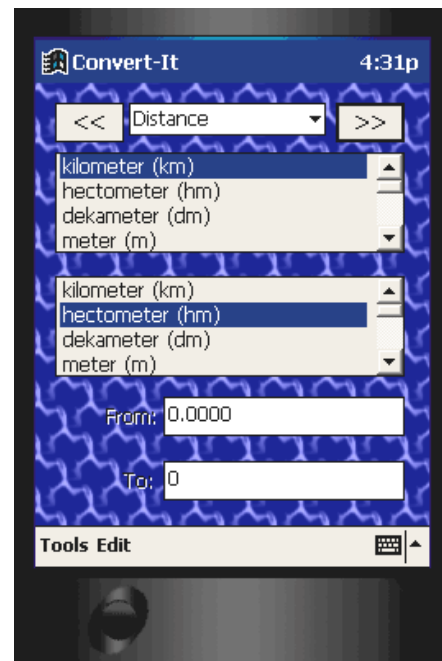

Несколько скриншотов программы:

Convert-It включает в себя большой выбор различных единиц измерения.

Простой и дружелюбный интерфейс программы дает Вам возможность легко переводить величины из одних измерительных систем в другие, при этом Вам не придётся тратить дополнительное время на дополнительное ознакомление с этой программой и необходимость чтения файла помощи.

Цвет/рисунок фона рабочего поля программы настраивается, подобно фону рабочего стола настольного PC. Вы можете выбрать любой фоновый рисунок из коллекции, которая поставляется вместе с программой. Или установить заливкой любой цвет.