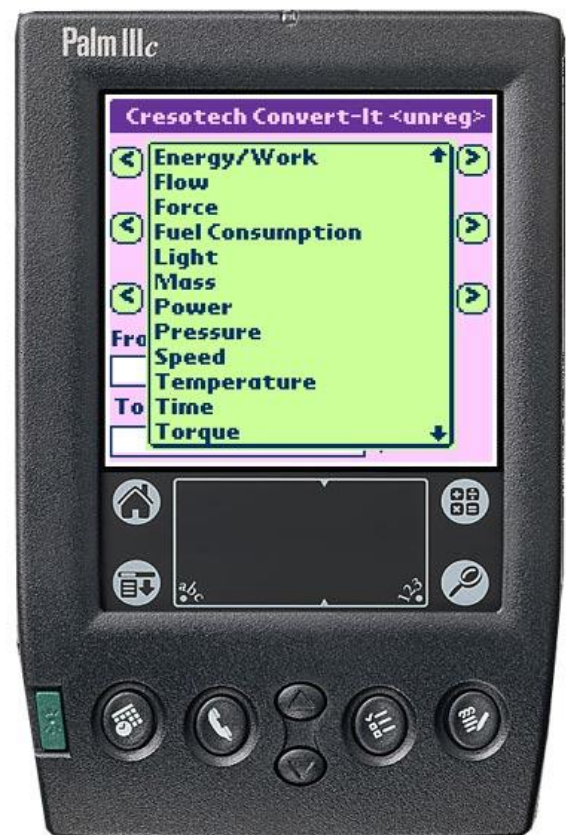

Категории единиц измерения